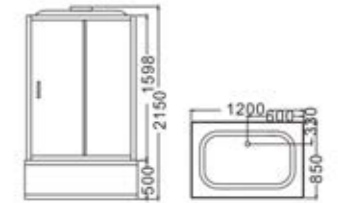

<< **L-529-CX-CY**
 SIZE: 1200×850×2150mm

<< **L-529-AX-AY**
 SIZE: 1200×850×2150mm

5mm front gray glass, 5mm back coated glass
前5毫米灰玻, 后5毫米离心镀膜

FUNCTION

1. Glass shower panel 玻璃功能柱
2. Sandblasted Al frame 沙银铝材
3. Shower head with light NO. 4号顶喷带灯
4. NO.24 Computer panel 24号电脑板
5. Fan and Speaker 带喇叭、风扇
6. Hot and cold water faucet 冷热水龙头
7. Sharp massager 6个背部按摩喷嘴
8. NO.2 Wheel 2号滑轮
9. NO.3 Handle 3号拉手
10. glass shelf 玻璃置物架
11. Hand shower 挂头花洒
12. Double drainpipe 双下水