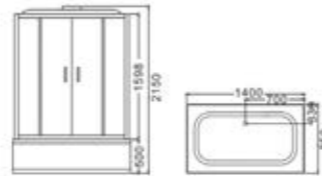

▲ L-536-C(L)
SIZE: 1200×1000×2150mm