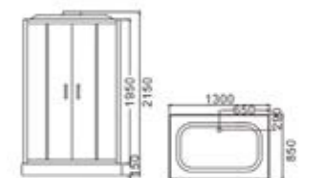

FUNCTION

1. Sandblasted Al frame 沙银铝材
2. Shower head with light No.4 4号顶喷带灯
3. Computer control panel No.24 24号电脑板
4. Fan and Speaker 带喇叭和风扇
5. Hot and cold water faucet 冷热水龙头
6. back sharp massage 6个背部按摩喷嘴
7. hand shower 花洒
8. Wheels No.3 3号滑轮
9. Handel No.3 3号拉手
10. single drainpipe 单下水